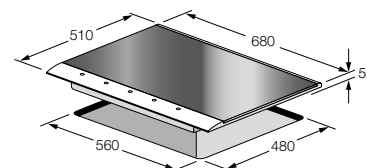

PIANI A GAS

QLH 705 G WK BK X

Vetro
Bisellato

Sicurezza
Gas

Vetro 8mm
Spessore

Montaggio
Semi Filo Top

Alimentazione
Gas

Dimensione
Esterna
70 cm

Bruciatore
Wok

PIANO DI COTTURA A GAS

Estetica in vetro temprato con profili in metallo

PRESTAZIONI

5 Bruciatori di cui 1 Wok da 4,0 kW

CARATTERISTICHE

Superficie in vetro temprato da 8 mm
Cruscotto e profilo posteriore in metallo satinato
Accensione elettronica
Manopole in acciaio
Griglie in ghisa

SICUREZZA

Sistema rilevazione e stop gas

ACCESSORI DI SERIE

Riduzione in ghisa per pentole di piccolo diametro
Cavo di collegamento con spina

Vetro nero e profilo anteriore inox

QLH 705 G WK BK X

Cod. EAN 8019801015641