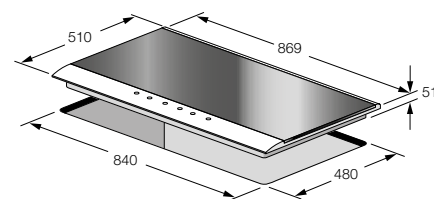

PIANI A GAS

QLH 906 G WK BK X

Vetro 8mm
Spessore

Alimentazione
Gas

Brucciatore
Wok

Sicurezza
Gas

Montaggio
Semi Filo Top

Dimensione
Esterna
90 cm

PIANO DI COTTURA A GAS

Estetica in vetro temprato con profili in metallo

PRESTAZIONI

6 Bruciatori di cui 1 Wok da 4,0 kW

CARATTERISTICHE

Superficie in Vetro temprato da 8 mm
Cruscotto e profilo posteriore in metallo satinato
Accensione elettronica
Manopole in acciaio
Griglie in ghisa

SICUREZZA

Sistema rilevazione e stop gas

ACCESSORI DI SERIE

Riduzione in ghisa per pentole di piccolo diametro
Cavo di collegamento con spina

Vetro nero e profilo anteriore inox

QLH 906 G WK BK X

Cod. EAN 8019801015627