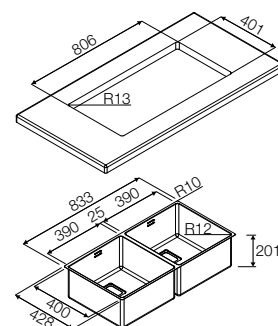

## Lavello Sotto Top 83

P2B 8343 Q U

- Acciaio inox aisi 304 con finit. satinata
- Base 900 mm
- Vasca doppia
- Raggio 10 per installazione
- Profondità vasca 200 mm

## Caratteristiche

Lavello a due vasche con finitura satinata in acciaio AISI 304 si adatta perfettamente allo stile moderno dell'ambiente cucina. Viene montato sotto top, per ottenere una continuità di lavoro tra la vasca e il piano stesso. Gli accessori di serie comprendono piletta quadra automatica a due vie, troppo pieno e sifone a 2 vie.