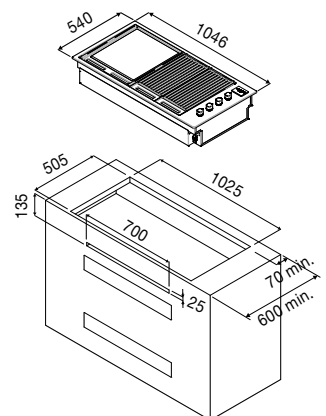

Barbecue 1000

FOBQ 1000 G X

- Acciaio inox AISI 316
- Alimentazione gas NG o LPG
- 4 Bruciatori gas tubolari, in linea
- Manopole in metallo
- Accensione elettronica a batteria
- Piastra Teppanyaki in acciaio inox
- 2 Griglie in acciaio inox
- Raccogliatore rimovibile grasso

Caratteristiche

Il barbecue ad incasso di Fulgor Milano in acciaio INOX AISI 316 presenta 4 bruciatori a gas tubolari, che erogano una potenza complessiva pari a circa 15,2 kW. In dotazione sono forniti speciali ugelli di conversione, per consentire l'utilizzo sia con NG che LPG. La disposizione in linea dei bruciatori, consente di parzializzare le zone di cottura permettendo anche l'utilizzo di temperature differenziate. Il BBQ è dotato del sistema di sicurezza Gas-Stop. Tra gli accessori a richiesta oltre alle diverse tipologie di griglie, sono disponibili due differenti modelli di coperchio (alto e basso).

ACCIAIO INOX
 FOBQ 1000 G X
 EAN 8019801021857

BBQ

BARBEQUE GAS 1000

FOBQ 1000 G X	
Tipologia	Barbeque da incasso
Estetica	Acciaio Inox
CARATTERISTICHE	
Materiale manopole / n.	Acciaio / 4
Teppanyaki (materiale)	Acciaio inox
Griglie (materiale)	Acciaio inox
Brucciatori tubolari	4
Vasca interna	Smalto nero
Maniglia in acciaio	-
Alimentazione	Gas
Griglie n.	2
Vaschetta Gastronorm raccogli liquidi	•
Griglia per riscaldare	-
Potenza totale bruciatori a gas	15,2 kW
Accensione elettronica /	•
Batteria per accensione	•
Termometro / Tipi di gas	- / NG - LPG
DIMENSIONI	
Larghezza area cottura mm	900
Larghezza mm	1046 x 189 x 540
Vano incasso (L x A x P) mm	1025 x 210 x 505