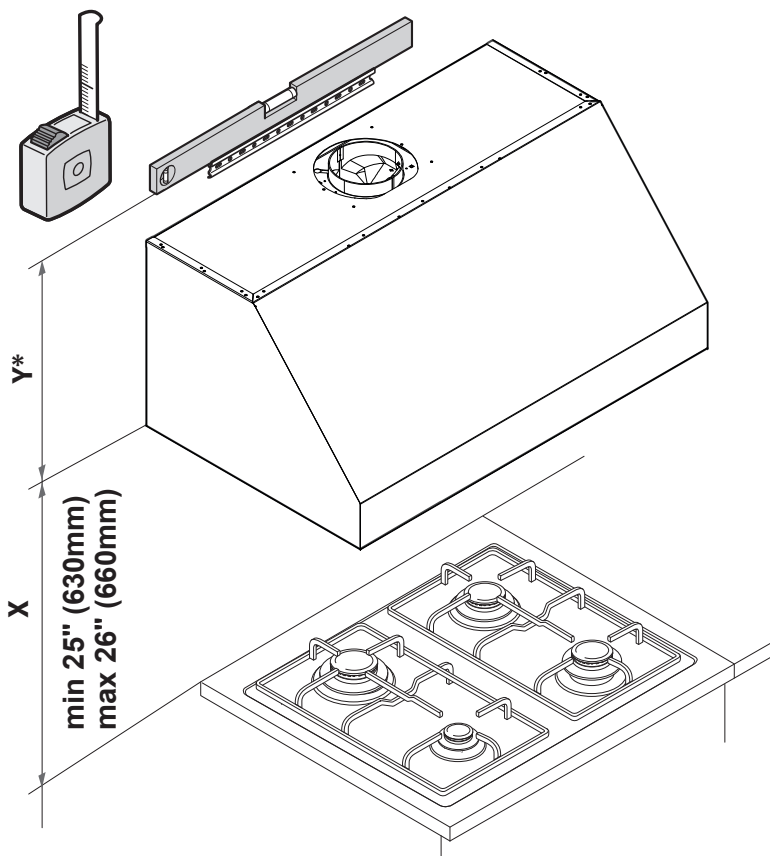

PRO 36": Y = 13 - 1/2" (344mm)
 PRO 30": Y = 15" (380mm)

PACKAGING DIMENSION	30"		36"	
	cm	inches	cm	inches
WIDTH	103,5 cm	40 3/4"	103,5 cm	40 3/4"
DEPTH	74 cm	29 1/4"	74 cm	29 1/4"
HEIGHT	54 cm	21 1/4"	59 cm	23 1/4"

WEIGHT	30"	36"
	lb (Kg)	lb (Kg)
GROSS WEIGHT	61,7 (28)	70,5 (32)
NET WEIGHT	52,9 (24)	61,7 (28)