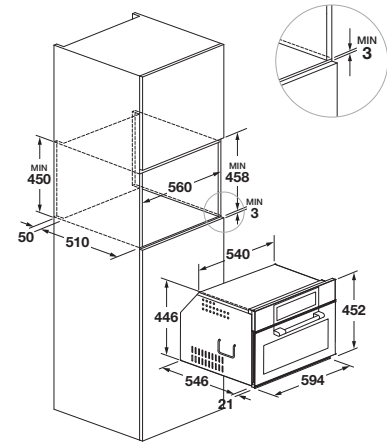

ACCESSORI DI SERIE

1 vassoio in acciaio inox
1 griglia tonda
1 griglia piana
1 piatto girevole in vetro
Cavo di collegamento con spina

ABBINABILE CON:

Cassetto scaldavivande FCLWD 150 BK

CLUSTER

FORNO A MICROONDE COMBINATO