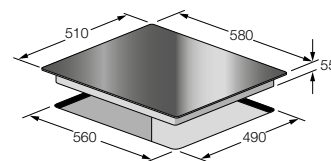

ABBINABILE CON:

INDUKIT 4:
Kit di 4 dischi induttori per cottura con tegami non specifici per induzione

Vetroceramica CeraBlack
CH 604 ID TS BK
Cod. EAN 8019801014415