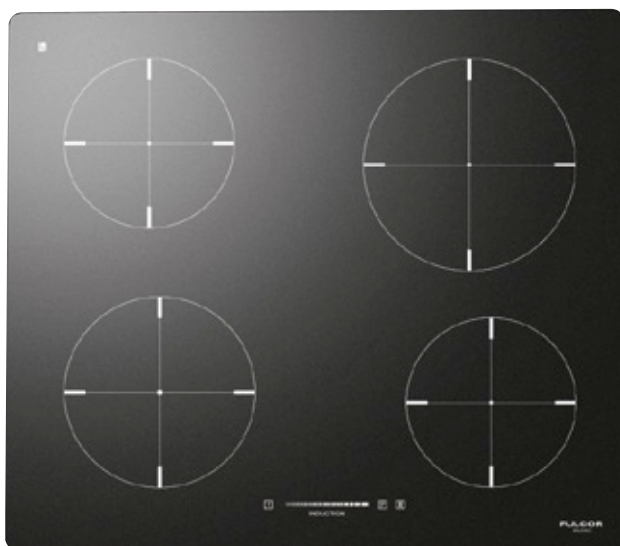

PIANI INDUZIONE

CH 604 ID TS BK

PIANO COTTURA A INDUZIONE

Estetica in vetroceramica

PRESTAZIONI

4 zone di cottura
LPC limitazione consumo energetico (rimuovibile su richiesta)
Riscaldamento automatico
Timer fine cottura
Funzione Pausa

CARATTERISTICHE

Comando touch slider centralizzato
Possibilità montaggio anche a filo-top

SICUREZZA

Sensore rilevamento pentole
Interruttore di sicurezza (prevenzione uso accidentale)
Indicatore calore residuo (H)
Spegnimento automatico con sensore temperatura

ACCESSORI DI SERIE

Raschietto per pulizia superficie

ABBINABILE CON:

INDUKIT 4:
Kit di 4 dischi induttori per cottura con tegami non specifici per induzione

Vetroceramica CeraBlack
CH 604 ID TS BK
Cod. EAN 8019801014415