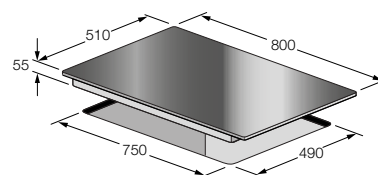

ABBINABILE CON:

INDUKIT 4:
Kit di 4 dischi induttori
per cottura con tegami
non specifici per induzione

Vetroceramica CeraBlack
CH 804 ID TS BK
Cod. EAN 8019801014392