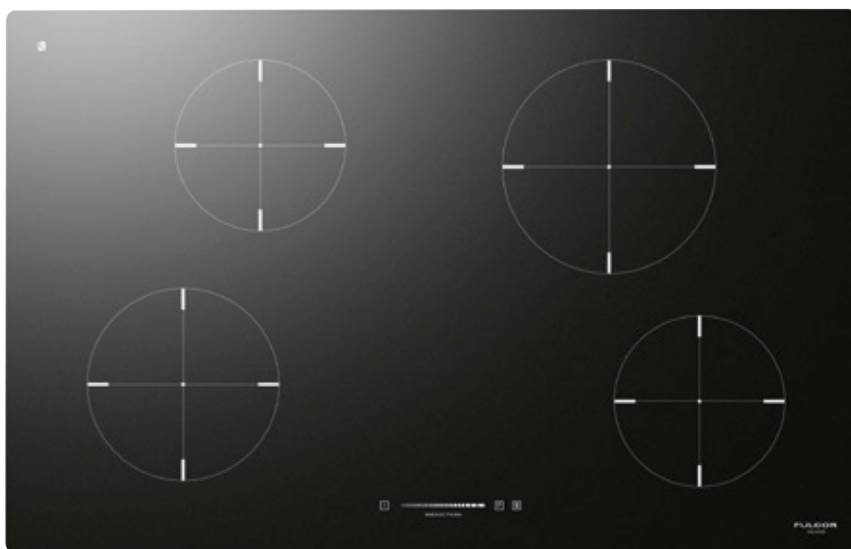

PIANI INDUZIONE

CH 804 ID TS BK

Superficie
In Vetroceramica

Slider
Control

Mantenimento
in Caldo

Timer

Limitatore
di Potenza

Sensore
Calore
Residuo

Sensore
Superamento
Temperatura

Montaggio
Filo Top

Montaggio
Sopra Top

Dimensione
Esterna
80 cm

PIANO COTTURA A INDUZIONE

Estetica in vetroceramica

PRESTAZIONI

4 zone di cottura
LPC limitazione consumo energetico
(rimuovibile su richiesta)
Riscaldamento automatico
Timer fine cottura
Funzione Pausa

CARATTERISTICHE

Comando touch slider centralizzato
Possibilità montaggio
anche a filo-top

SICUREZZA

Sensore rilevamento pentole
Interruttore di sicurezza
(prevenzione uso accidentale)
Indicatore calore residuo (H)
Spegnimento automatico
con sensore temperatura