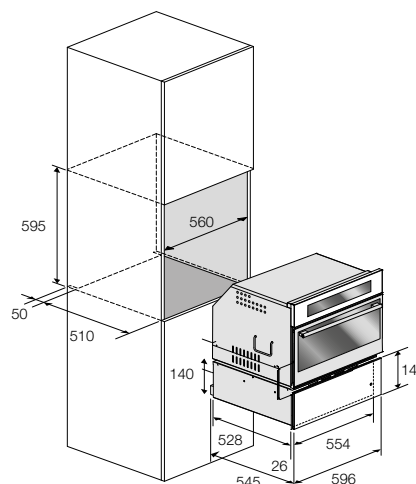

CASSETTO SCALDAVIVANDE

CWD 15 X

Guide Telescopiche a scorrimento

Cotture a Bassa Temperatura

Acciaio Inox Anti-impronta

Mantenimento in Caldo

Vetro Bisellato

Apertura Push

CARATTERISTICHE

Superficie ripiano interno in vetro temprato nero
Illuminazione interna
Ventilato
Termostato regolabile da 40°C a 70°C
Timer spegnimento
Spia di funzionamento
Frontale sicuro

ACCESSORI DI SERIE

Guide telescopiche per apertura a scorrimento
Cavo di collegamento con spina

ABBINABILE CON:

FCSO 4511 TM X
FCSO 4511 TM BK - WH - ME
FCMO 4511 TM X
FCMO 4511 TM BK - WH
FCMO 4507 TM X
FCMO 4507 TM BK - WH - ME
FO 4512 TM X
FO 4512 TM BK - WH - ME