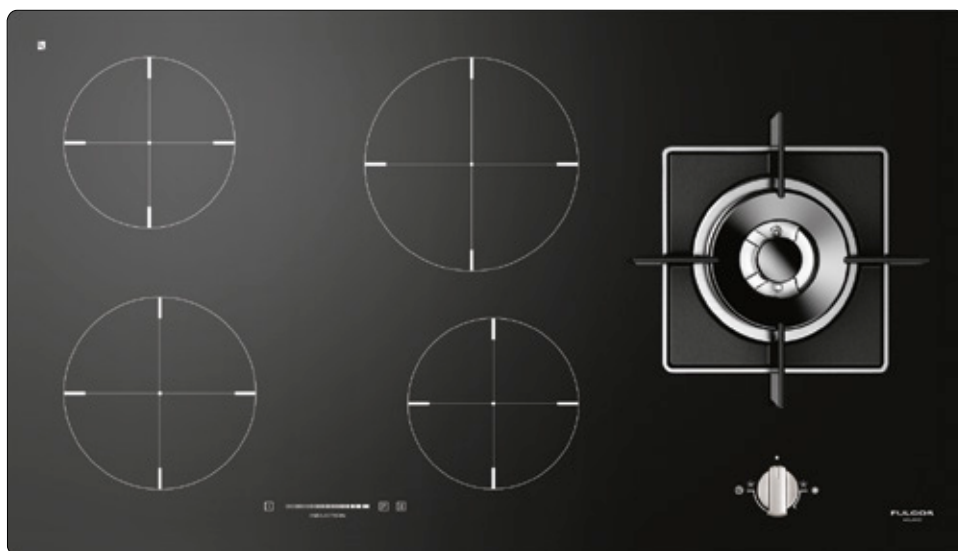

PIANI INDUZIONE

FCH 905 ID TS G DWK BK

PIANO COTTURA IBRIDO INDUZIONE / GAS

Eстетica in vetroceramica

PRESTAZIONI

4 zone di cottura a induzione
LPC limitazione consumo energetico (rimuovibile su richiesta)
Riscaldamento automatico
Timer fine cottura
Funzione Pausa
Bruciatore Gas Wok in ottone (4,0 kW)

CARATTERISTICHE

Comando touch slider centralizzato
Regolazione Dual del bruciatore a gas, con manopola acciaio
Griglia ghisa per bruciatore
Possibilità montaggio anche a filo-top

SICUREZZA

Sensore rilevamento pentole
Interruttore di sicurezza (prevenzione uso accidentale)
Indicatore calore residuo (H)
Spegnimento automatico con sensore temperatura
Sistema di rilevazione e stop gas (bruciatore)

ACCESSORI DI SERIE

Raschietto per pulizia superficie
Adattatore in ghisa per Wok
Riduzione in ghisa per pentole piccoli diametri

ABBINABILE CON:

INDUKIT 4:
Kit di 4 dischi induttori per cottura con tegami non specifici per induzione