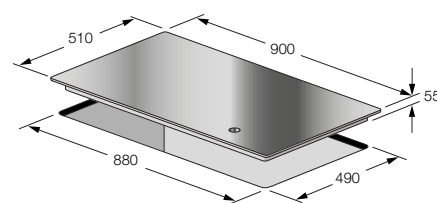

ABBINABILE CON:

INDUKIT 4:
Kit di 4 dischi induttori per cottura con tegami non specifici per induzione

Vetroceramica CeraBlack
FCH 905 ID TS G DWK BK
Cod. EAN 8019801017706