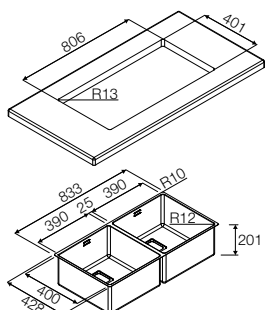

Acciaio inox
P2B 8343 Q U
Cod. EAN 8019801011261