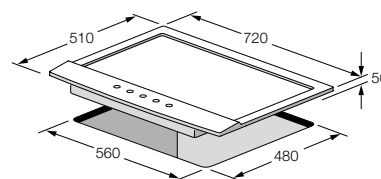

PIANI A GAS

PH 705 G WK X

-  Alimentazione Gas
-  Bruciatore Wok
-  Sicurezza Gas
-  Montaggio Sopra Top
-  Dimensione Esterna 70 cm

PIANO DI COTTURA A GAS

Estetica in acciaio inox

PRESTAZIONI

5 Bruciatori di cui 1 Wok da 4,0 kW

CARATTERISTICHE

Superficie in acciaio inox
Accensione elettronica
Manopole in acciaio
Griglie in ghisa

SICUREZZA

Sistema rilevazione e stop gas

ACCESSORI DI SERIE

Riduzione in ghisa per pentole di piccolo diametro
Cavo di collegamento con spina