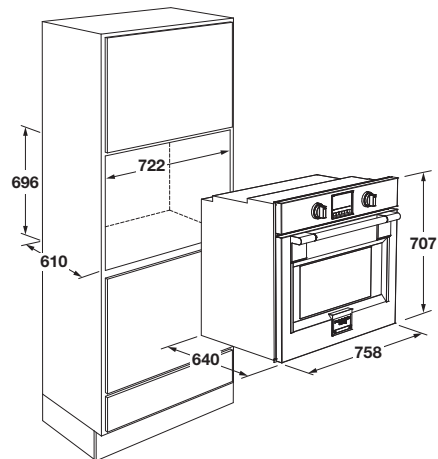

PROFESSIONAL

FORNO DA INCASSO AUTOPULENTE 30"

FSO 300 P TC 2F X	
Tipologia	Forno da 30"
Estetica	Acciaio inox
Interni: smalto/altro	Ultra Black Piro / -
CARATTERISTICH	
Tipologia	Multifunzione elettronico
Doppia ventilazione interna	•
Classe di efficienza energetica	A
Capacità (litri)	124 L
Raffreddamento forzato	•
Funzioni n.	11
PRESTAZIONI	
Temperatura massima in cottura	290° C
Temperatura in pirolisi	460° C
Termoventilato	•
Autopulente / Eco	• / •
COMANDI	
Sistema di controllo	Display digitale con manopole
Ricette	•
Autospegnimento	•
Booster / Sonda	• / •
SICUREZZA	
Blocco porta (durante la pirolisi)	•
Porta fredda / Vetri n. / Soft closing	• / 4 / •
ACCESSORI	
Illuminazione (Alogene 20W) n.	3
Griglie piane / Telescopica n.	2 / 1
Vassoi n. / tipo	1 / leccarda smaltata
CARATTERISTICHE ELETTRICHE	
Potenza elettrica Max forno (W)	3700 W
Tensione / Frequenza (V - Hz)	230 / 50
Cavo alimentazione / Spina	• / Schuko
DIMENSIONI	
Larghezza mm	754
Altezza mm	707
Profondità mm	610
Vano incasso (L x A x P) mm	722 x 692 x 590