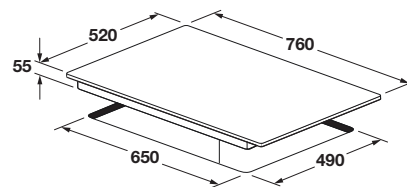

Superficie Continua

PIANO DI COTTURA A GAS 80 CM

Estetica in acciaio nero opaco

PRESTAZIONI

5 Bruciatori di cui 1 Wok da 4,0 kW

CARATTERISTICHE

Superficie smaltata nera opaca
Bruciatori in ottone ad alta efficienza
Accensione elettronica
Griglie in ghisa Professional

SICUREZZA

Sistema rilevazione e stop gas

ACCESSORI DI SERIE

Cavo di collegamento con spina

ACCIAIO NERO OPACO
FUH 7541 G WK MBK

URBANTECH

PIANO COTTURA A GAS 75

FUH 7541 G WK MBK	
Tipologia	Piano a gas 80
Estetica	Acciaio nero opaco
PRESTAZIONI BRUCIATORI A GAS	
Anteriore dx	1000 W
Posteriore dx	3000 W
Centrale (WOK)	4000 W
Anteriore sx	1750 W
Posteriore sx	1750 W
COMANDI - CARATTERISTICHE	
Regolazione con manopole / tipo	• / Soft metal
Accensione elettronica incorporata	•
Sicurezza gas	•
Griglie in ghisa / Bruciatori in ottone n.	• / 5
ACCESSORI	
Adattatore per cotture wok	•
Cavo di alimentazione	•
Spina	Schuko
DIMENSIONI	
Larghezza mm	760
Altezza mm	55
Profondità mm	520
Vano per incasso (L x P) mm	650 x 490