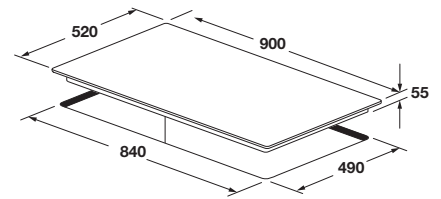

Griglie in Ghisa

Superficie Continua

PIANO DI COTTURA A GAS 90 CM

Estetica in acciaio nero opaco

PRESTAZIONI

5 Bruciatori di cui 1 Wok da 4,0 kW

CARATTERISTICHE

Superficie smaltata nera opaca
Bruciatori in ottone ad alta efficienza
Accensione elettronica
Griglie in ghisa Professional

FUH 9041 G WK MBK	
Tipologia	Piano a gas 90
Estetica	Acciaio nero opaco
PRESTAZIONI BRUCIATORI A GAS	
Anteriore dx	1000 W
Posteriore dx	3000 W
Centrale (WOK)	4000 W
Anteriore sx	1750 W
Posteriore sx	1750 W
COMANDI - CARATTERISTICHE	
Regolazione con manopole / tipo	• / Soft metal
Accensione elettronica incorporata	•
Sicurezza gas	•
Griglie in ghisa / Bruciatori in ottone n.	• / 5
ACCESSORI	
Adattatore per cotture wok	•
Cavo di alimentazione	•
Spina	Schuko
DIMENSIONI	
Larghezza mm	900
Altezza mm	55
Profondità mm	520
Vano per incasso (L x P) mm	840 x 490