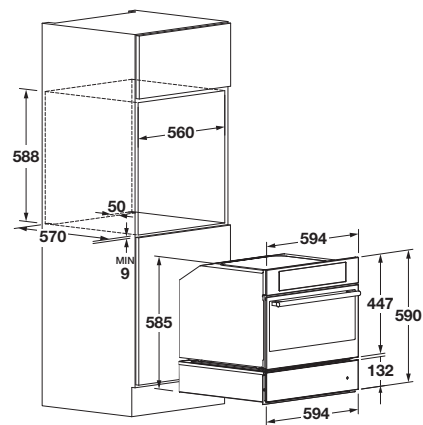

Guide telescopiche per apertura a scorrimento
Cavo di collegamento con spina

ABBINABILE CON

Forni della serie URBANTECH COMBISET

ACCIAIO NERO OPACO
FUWD 150 MBK

URBANTECH

CASSETTO SCALDAVIVANDE 15

FUWD 150 MBK	
Tipologia	Cassetto scaldavivande
Estetica frontale	Acciaio nero opaco
Interni: smalto/altro	Fondo in gomma anti-scivolo
Apertura porta	Push to Open
CARATTERISTICHE	
Temperatura massima °C	70
Cottura a basso regime di temperatura (slow cooking)	•
Lievitazioni	•
Riscaldamento piatti e pietanze	•
CONTROLLO	
Pulsante on/off	•
Termostato	•
Ventilazione interna	•
Spia di funzionamento	•
SICUREZZA	
Frontale sicuro	•
CARATTERISTICHE ELETTRICHE	
Potenza elettrica Max (W)	400 W
Alimentazione (V - Hz)	230 - 50
Cavo di alimentazione	•
Spina	Schuko
DIMENSIONI	
Larghezza mm	596
Altezza mm	144
Profondità mm	545
Vano incasso (L x A x P) mm	560 x 140 x 560