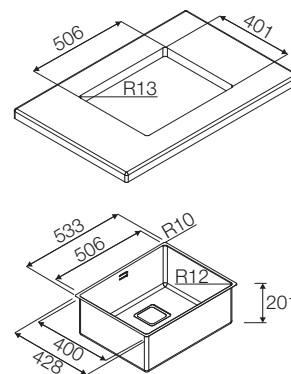

PLANO

LAVELLO SOTTO-TOP

CODE ID

P1B 5343 Q U

Sotto-top

Vasca Profonda

SERIES 43

ACCIAIO INOX AISI 304 con
finitura satinata
Base: 600 mm

CARATTERISTICHE

1 vasca unica, con raggio
10 per installazione
Profondità vasca 200 mm

STANDARD ACCESSORIES

Piletta quadra manuale a una via
Tappo troppo pieno
Sifone a 1 via

ACCIAIO INOX SATINATO
P1B 5343 Q U