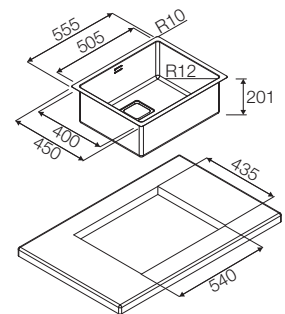

PLANO

LAVELLO FILO E SEMI FILO-TOP

CODE ID

P1B 5545 Q F SF

Filo-top

Semi Filo-Top

Vasca Profonda

SERIES 45

ACCIAIO INOX AISI 304
con finitura satinata
Base: 600 mm

CARATTERISTICHE

2 vasche con raggio
10 per installazione
Profondità vasca 200 mm

STANDARD ACCESSORIES

Piletta quadra a una via
Tappo troppo pieno
Sifone a 1 via