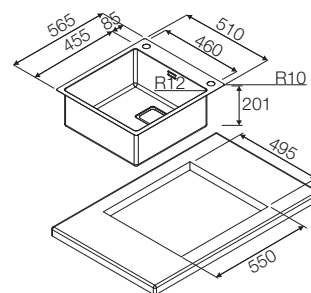

PLANO

LAVELLO FILO E SEMI FILO-TOP

CODE ID

P1B 5651 QA F SF

Filo-top

Semi Filo-Top

Vasca Profonda

SERIES 51 REVERSIBILE

ACCIAIO INOX AISI 304 con
finitura satinata
Base: 600 mm

CARATTERISTICHE

1 vasca unica, con raggio
10 per installazione
Profondità vasca 200 mm
Predisposizione per miscelatore

STANDARD ACCESSORIES

Piletta quadra automatica a una via
Tappo troppo pieno
Sifone a 1 via