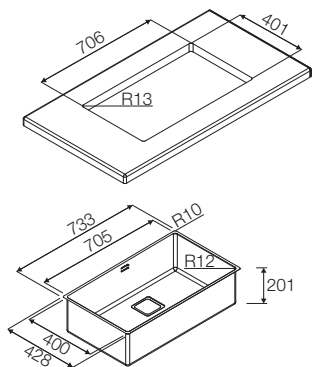

PLANO

LAVELLO SOTTO-TOP

CODE ID

P1B 7343 Q U

Sotto-top

Vasca Profonda

SERIES 43

ACCIAIO INOX AISI 304
con finitura satinata
Base: 800 mm

CARATTERISTICHE

1 vasca grande unica, con raggio
10 per installazione
Profondità vasca 200 mm

STANDARD ACCESSORIES

Piletta quadra manuale a una via
Tappo troppo pieno
Sifone a 1 via

ACCIAIO INOX SATINATO
P1B 7343 Q U