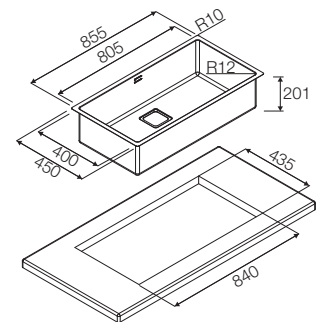

PLANO

LAVELLO FILO E SEMI FILO-TOP

CODE ID

P1B 8545 Q F SF

Filo-top

Semi Filo-Top

Vasca Profonda

SERIES 45

ACCIAIO INOX AISI 304
con finitura satinata
Base: 900 mm

CARATTERISTICHE

1 vasca con raggio
10 per installazione
Profondità vasca 200 mm

STANDARD ACCESSORIES

Piletta quadra a una via
Tappo troppo pieno
Sifone a 1 via