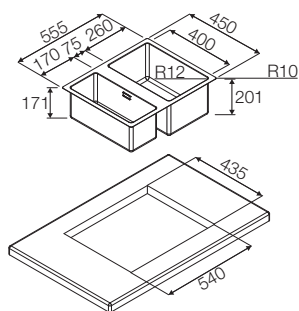

PLANO

LAVELLO FILO E SEMI FILO-TOP

CODE ID

P2B 5545 Q F SF

Filo-top

Semi Filo-Top

Vasca Profonda

SERIES 51

ACCIAIO INOX AISI 304 con
finitura satinata
Base: 600 mm

CARATTERISTICHE

2 vasche con raggio
10 per installazione
Profondità vasche 200 mm

STANDARD ACCESSORIES

Piletta quadra a due vie
Tappo troppo pieno
Sifone a due vie