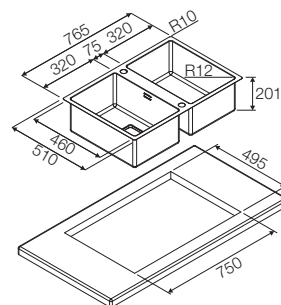

ACCIAIO INOX SATINATO
P2B 7651 QA F SF