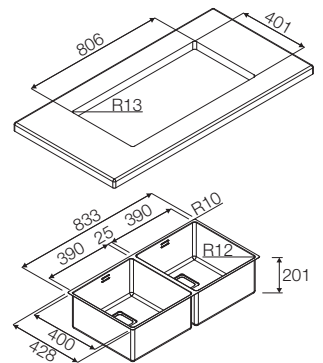

PLANO

LAVELLO SOTTO-TOP

CODE ID

P2B 8343 Q U

Sotto-top

Vasca Profonda

SERIES 43

ACCIAIO INOX AISI 304 con
finitura satinata
Base: 900 mm

CARATTERISTICHE

2 vasche con raggio
10 per installazione
Profondità vasche 200 mm

STANDARD ACCESSORIES

Piletta manuale a una via
Tappo troppo pieno
Sifone a 1 via

ACCIAIO INOX SATINATO
P2B 8343 Q U