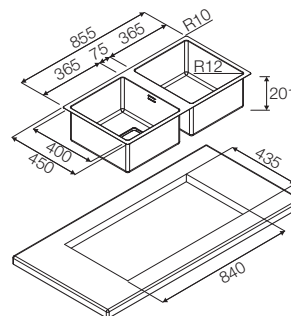

PLANO

LAVELLO FILO E SEMI FILO-TOP

CODE ID

P2B 8545 Q F SF

Filo-top

Semi Filo-Top

Vasca Profonda

SERIES 45

ACCIAIO INOX AISI 304
con finitura satinata
Base: 900 mm

CARATTERISTICHE

2 vasche con raggio
10 per installazione
Profondità vasca 200 mm

STANDARD ACCESSORIES

Piletta quadra a due vie
Tappo troppo pieno
Sifone a 2 vie