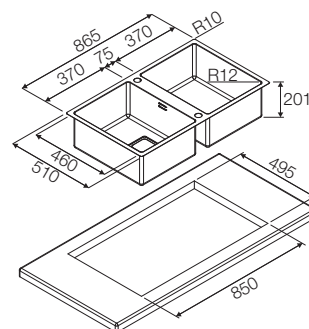

PLANO

LAVELLO FILO E SEMI FILO-TOP

CODE ID

P2B 8651 QA F SF

Filo-top

Semi Filo-Top

Vasca Profonda

SERIES 51

ACCIAIO INOX AISI 304
con finitura satinata
Base: 900 mm

CARATTERISTICHE

2 vasche con raggio
10 per installazione
Profondità vasca 200 mm
Predisposizione per Miscelatore

STANDARD ACCESSORIES

Piletta quadra automatica a due vie
Tappo troppo pieno
Sifone a 2 vie