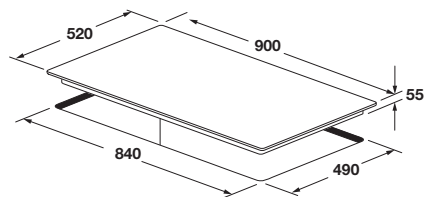

Griglie in Ghisa

Superficie Continua

PIANO DI COTTURA A GAS 90 CM

Estetica in acciaio nero opaco

PRESTAZIONI

5 Bruciatori di cui 1 Wok da 4,0 kW

CARATTERISTICHE

Superficie smaltata nera opaca
Bruciatori in ottone opaco ad alta efficienza
Accensione elettronica
Griglie in ghisa Professional

SICUREZZA

Sistema rilevazione e stop gas

ACCESSORI DI SERIE

Adattore per wok in ghisa
Cavo di collegamento con spina

ACCIAIO NERO OPACO
FUH 9041 G DWK MBK

URBANTECH

PIANO COTTURA A GAS 90

FUH 9041 G DWK MBK	
Tipologia	Piano a gas 90
Estetica	Acciaio nero opaco
PRESTAZIONI BRUCIATORI A GAS	
Anteriore dx	1000 W
Posteriore dx	3000 W
Centrale (WOK)	4000 W
Anteriore sx	1750 W
Posteriore sx	1750 W
COMANDI - CARATTERISTICHE	
Regolazione con manopole / tipo	• / Soft metal
Accensione elettronica incorporata	•
Sicurezza gas	•
Griglie in ghisa / Bruciatori in ottone n.	• / 5
ACCESSORI	
Adattatore per cotture wok	•
Cavo di alimentazione	•
Spina	Schuko
DIMENSIONI	
Larghezza mm	900
Altezza mm	55
Profondità mm	520
Vano per incasso (L x P) mm	840 x 490