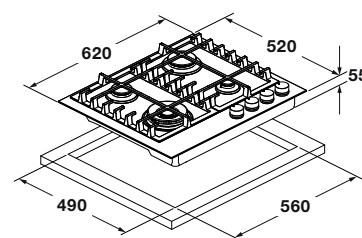

SICUREZZA

Sistema rilevazione e stop gas

ACCESSORI DI SERIE

Adattatore in ghisa per Wok
Cavo di collegamento con spina

VETROCERAMICA CERABLACK

FCLH 604 G T WK BK

FULGOR MILANO

PIANO A GAS

FCLH 604 G T WK BK	
Tipologia	Piano a gas 60
Estetica	CeraBlack
Superficie	Vetroceramica
PRESTAZIONI BRUCIATORI A GAS	
Anteriore dx	1000 W
Posteriore dx	3000 W
Sx	-
Anteriore centro	-
Posteriore centro	-
Anteriore sx	4000 W
Posteriore sx	1750 W
COMANDI - CARATTERISTICHE	
Manopole retro illuminate HALO VISION	•
Accensione elettronica incorporata	•
Sicurezza gas	•
Timer / Display	• / •
Griglie in ghisa / Bruciatori in ottone n.	• / 4
ACCESSORI	
Adattatore per cotture wok	•
Cavo di alimentazione	•
Spina	Schuko
DIMENSIONI	
Larghezza mm	620
Altezza mm	55
Profondità mm	520
Vano per incasso (L x P) mm	560 x 490