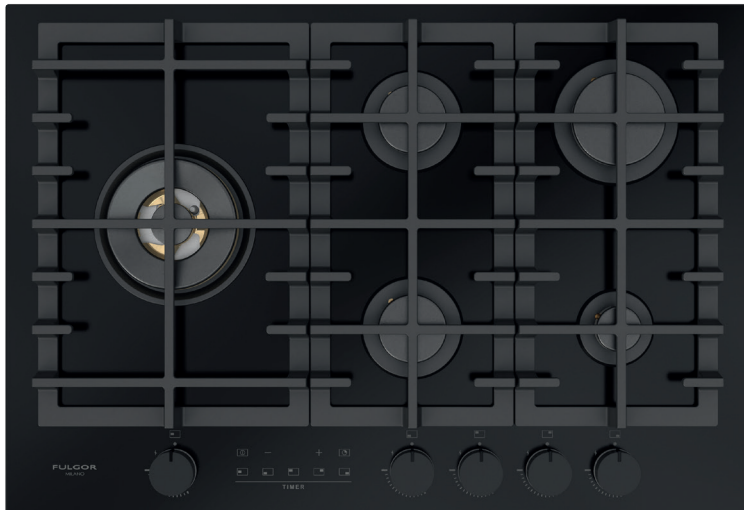

PIANO A GAS

CODE ID

PIANO COTTURA A GAS 75

FCLH 755 G T WK BK

Cottura wok

Montaggio Filo Top

Montaggio Sopra Top

Superficie In Vetroceramica

Sicurezza Gas

Alimentazione Gas

Timer Spegnimento

PIANO DI COTTURA A GAS 80 CM

Estetica CeraBlack

PRESTAZIONI

5 Bruciatori di cui 1 Wok laterale sx da 4,0 kW
Timer per spegnimento bruciatori temporizzato
Sicurezza tastiera
Autospegnimento
Segnale acustico di fine cottura temporizzata

CARATTERISTICHE

Superficie in vetroceramica
Bruciatori in ottone ad alta efficienza
Accensione elettronica
Manopole HALO-VISION retro illuminate
Griglie in ghisa Professional

SPEGNIMENTO AUTOMATICO

Programmazione dei tempi di cottura,
con avviso acustico fine cottura

FCLH 755 G T WK BK	
Tipologia	Piano a gas 80
Estetica	CeraBlack
Superficie	Vetroceramica
PRESTAZIONI BRUCIATORI A GAS	
Anteriore dx	1000 W
Posteriore dx	3000 W
Sx	4000 W
Anteriore centro	1750 W
Posteriore centro	1750 W
Anteriore sx	-
Posteriore sx	-
COMANDI - CARATTERISTICHE	
Manopole retro illuminate HALO VISION	•
Accensione elettronica incorporata	•
Sicurezza gas	•
Timer / Display	• / •
Griglie in ghisa / Bruciatori in ottone n.	• / 5
ACCESSORI	
Adattatore per cotture wok	•
Cavo di alimentazione	•
Spina	Schuko
DIMENSIONI	
Larghezza mm	760
Altezza mm	55
Profondità mm	520
Vano per incasso (L x P) mm	650 x 490