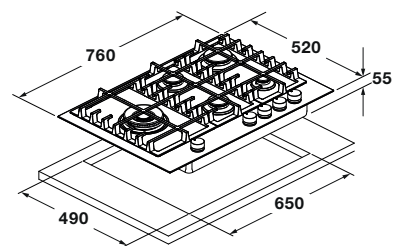

SICUREZZA

Sistema rilevazione e stop gas

ACCESSORI DI SERIE

Adattatore in ghisa per Wok
Cavo di collegamento con spina

VETROCERAMICA CERABLACK

FCLH 755 G T WK BK

FULGOR MILANO

PIANO A GAS

FCLH 755 G T WK BK	
Tipologia	Piano a gas 80
Estetica	CeraBlack
Superficie	Vetroceramica
PRESTAZIONI BRUCIATORI A GAS	
Anteriore dx	1000 W
Posteriore dx	3000 W
Sx	4000 W
Anteriore centro	1750 W
Posteriore centro	1750 W
Anteriore sx	-
Posteriore sx	-
COMANDI - CARATTERISTICHE	
Manopole retro illuminate HALO VISION	•
Accensione elettronica incorporata	•
Sicurezza gas	•
Timer / Display	• / •
Griglie in ghisa / Bruciatori in ottone n.	• / 5
ACCESSORI	
Adattatore per cotture wok	•
Cavo di alimentazione	•
Spina	Schuko
DIMENSIONI	
Larghezza mm	760
Altezza mm	55
Profondità mm	520
Vano per incasso (L x P) mm	650 x 490