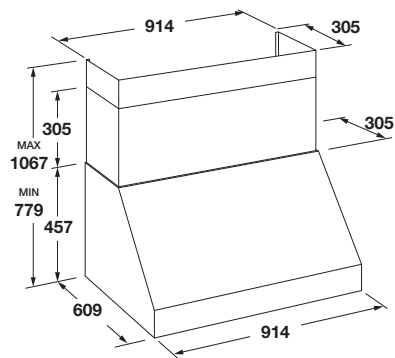

PROFESSIONAL

CAPPA DA PARETE

FPRHD 362 TC ...	
Tipologia	Cappa da parete da 36"
Estetica	... X Acciaio inox ... MBK Acciaio nero opaco
CARATTERISTICHE	
Classe di efficienza energetica	B
Livelli di aspirazione	4
Auto spegnimento	•
Spia saturazione filtri antigrasso	•
Tipo di filtri anti grasso / n.	Professionali in acciaio inox / 2
Spia sostituzione filtri HP	•
Illuminazione n. e tipo	2 x 1,2 W LED
Filtri lavabili in lavastoviglie	•
Ø Uscita aria	Ø 200
Flap di non ritorno flusso aria	•
COMANDI	
Touch control	•
CARATTERISTICHE ELETTRICHE	
Potenza aspirazione m ³ /h (max)	1453 m ³ /h
Rumorosità (dBA)	48 - 73
Consumo annuo (kWh)	195
Potenza motore (W)	550 W
Potenza nominale (W)	320 W
Tensione / Frequenza (V - Hz)	220 - 240 / 50 - 60
Cavo alimentazione (m)	2
ACCESSORI SU RICHIESTA	
Kit camino	•
Filtro HP per versione filtrante	FCHF 23 (x 2)
DIMENSIONI	
Larghezza mm	914
Altezza (min - Max) mm	779 - 1067
Profondità (mm)	609