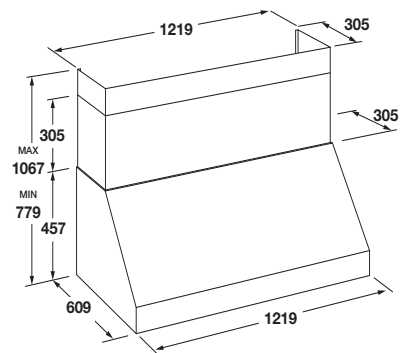

PROFESSIONAL

CAPPA DA PARETE

FPRHD 482 TC ...	
Tipologia	Cappa da parete da 48"
Estetica	... X Acciaio inox ... MBK Acciaio nero opaco
CARATTERISTICHE	
Classe di efficienza energetica	B
Livelli di aspirazione	4
Auto spegnimento	•
Spia saturazione filtri antigrasso	•
Tipo di filtri anti grasso / n.	Professionali in acciaio inox / 3
Spia sostituzione filtri HP	•
Illuminazione n. e tipo	2 x 1,2 W LED
Filtri lavabili in lavastoviglie	•
Ø Uscita aria	Ø 200
Flap di non ritorno flusso aria	•
COMANDI	
Touch control	•
CARATTERISTICHE ELETTRICHE	
Potenza aspirazione m ³ /h (max)	1453 m ³ /h
Rumorosità (dBA)	48 - 73
Consumo annuo (kWh)	195
Potenza motore (W)	550 W
Potenza nominale (W)	320 W
Tensione / Frequenza (V - Hz)	220 - 240 / 50 - 60
Cavo alimentazione (m)	2
ACCESSORI SU RICHIESTA	
Kit camino	•
Filtro HP per versione filtrante	FCHF 22 (x 2)
DIMENSIONI	
Larghezza mm	1219
Altezza (min - Max) mm	779 - 1067
Profondità (mm)	609