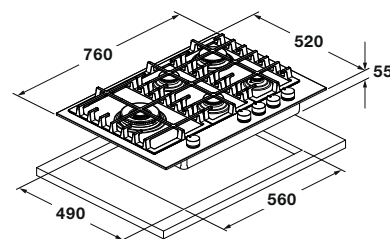

### ACCESSORI DI SERIE

Adattatore per wok in ghisa  
Cavo di collegamento con spina

ACCIAIO NERO OPACO  
FUH 755 G DWK MBK

# FULGOR MILANO

PIANO COTTURA

FUH 755 G DWK MBK	
Tipologia	Piano a gas 75
Estetica	Acciaio nero opaco
<b>PRESTAZIONI BRUCIATORI A GAS</b>	
Anteriore dx	1000 W
Posteriore dx	3000 W
Sx	4000 W
Anteriore sx	-
Posteriore sx	-
Centro	-
Anteriore centro	1750 W
Posteriore centro	1750 W
<b>COMANDI - CARATTERISTICHE</b>	
Regolazione con manopole / tipo	• / Nero opaco
Accensione elettronica incorporata	•
Sicurezza gas	•
Griglie in ghisa / Bruciatori ottone opaco n.	• / 5
<b>ACCESSORI</b>	
Adattatore per cotture wok	•
Cavo di alimentazione	•
Spina	Schuko
<b>DIMENSIONI</b>	
Larghezza mm	760
Altezza mm	55
Profondità mm	520
Vano per incasso (L x P) mm	560 x 490