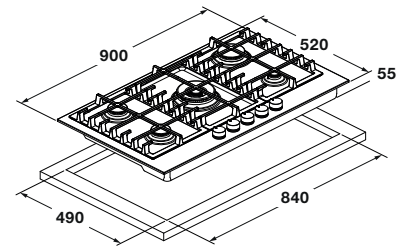

# FULGOR MILANO

PIANO COTTURA

FUH 9041 G DWK MBK	
Tipologia	Piano a gas 90
Estetica	Acciaio nero opaco
<b>PRESTAZIONI BRUCIATORI A GAS</b>	
Anteriore dx	1000 W
Posteriore dx	3000 W
Sx	-
Anteriore sx	1750 W
Posteriore sx	1750 W
Centro	4000 W
Anteriore centro	-
Posteriore centro	-
<b>COMANDI - CARATTERISTICHE</b>	
Regolazione con manopole / tipo	• / Nero opaco
Accensione elettronica incorporata	•
Sicurezza gas	•
Griglie in ghisa / Bruciatori ottone opaco n.	• / 5
<b>ACCESSORI</b>	
Adattatore per cotture wok	•
Cavo di alimentazione	•
Spina	Schuko
<b>DIMENSIONI</b>	
Larghezza mm	900
Altezza mm	55
Profondità mm	520
Vano per incasso (L x P) mm	840 x 490