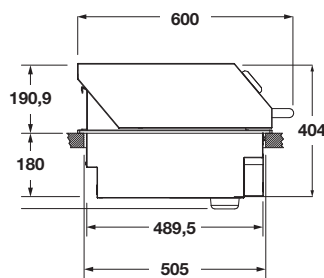

# COPERCHIO ALTO - ACCIAIO INOX

CODE ID

PER BBQ 60

**FOBQ HL 600 X**

## COPERCHIO ALTO IN ACCIAIO INOX

Accessorio per outdoor bbq

Coperchio alto in acciaio inox AISI 316 per arrostitire e mantenere in caldo

Termometro esterno per rilevazione della temperatura di cottura

Maniglia tubolare in acciaio