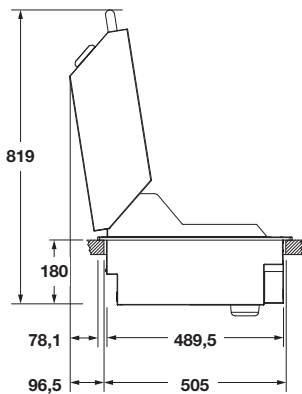

# COPERCHIO ALTO - ACCIAIO INOX

CODE ID

PER BBQ 60

**FOBQ HL 600 X**

## COPERCHIO ALTO IN ACCIAIO INOX

Accessorio per outdoor bbq

Coperchio alto in acciaio inox AISI 316 per arrostitire e mantenere in caldo

Termometro esterno per rilevazione della temperatura di cottura

Maniglia tubolare in acciaio