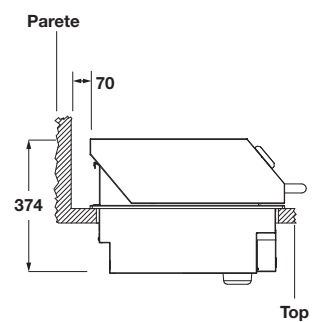

# COPERCHIO ALTO - ACCIAIO INOX

CODE ID

PER BBQ 60

**FOBQ HL 600 X**

## COPERCHIO ALTO IN ACCIAIO INOX

Accessorio per outdoor bbq

Coperchio alto in acciaio inox AISI 316 per arrostitire e mantenere in caldo

Termometro esterno per rilevazione della temperatura di cottura

Maniglia tubolare in acciaio