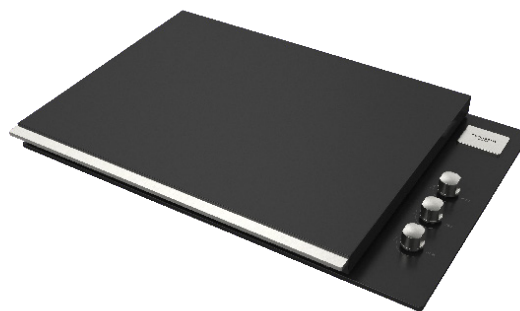

ACCIAIO NERO OPACO
FOBQ HL 800 MBK

CODE ID

COPERCHIO STANDARD

FOBQ LL 800 MBK