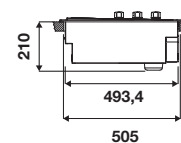

BARBECUE A GAS - UTILIZZO ALL'APERTO

In acciaio smaltato nero opaco

PRESTAZIONI

3 bruciatori gas verticali, in linea, utilizzabili sia con GN che GPL, Potenza totale 11,4 kW
Cucina alla griglia e arrosti