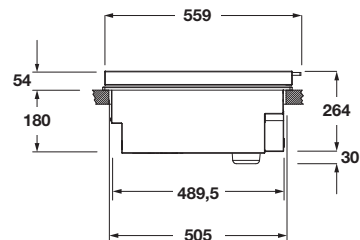

COPERCHIO STANDARD

In acciaio nero opaco
Maniglia piatta in metallo

ACCIAIO NERO OPACO
FOBQ LL 800 MBK