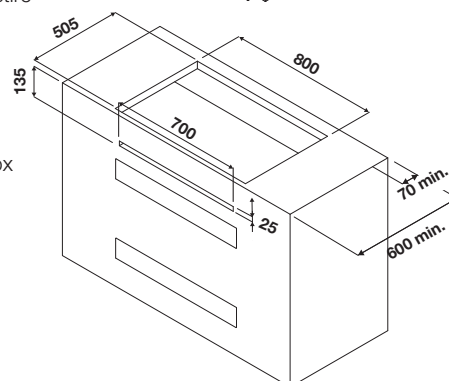

BARBECUE A GAS - UTILIZZO ALL'APERTO

In acciaio smaltato nero opaco

PRESTAZIONI

3 bruciatori gas verticali, in linea, utilizzabili sia con GN che GPL, Potenza totale 11,4 kW
Cucina alla griglia e arrosti