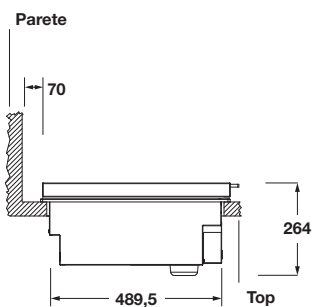

CODE ID

COPERCHIO STANDARD

FOBQ LL 800 MBK

COPERCHIO STANDARD

In acciaio nero opaco
Maniglia piatta in metallo

ACCIAIO NERO OPACO
FOBQ LL 800 MBK

OUTDOOR BBQ

80 BARBECUE A GAS

	FOBQ 803 G MBK	FOBQ HL 800 MBK	FOBQ LL 800 MBK
Tipologia	Barbeque da incasso	Coperchio alto	Coperchio standard
Estetica	Acciaio nero opaco	Acciaio nero opaco	Acciaio nero opaco
ESTERNI			
Materiale manopole / n.	Acciaio / 3	-	-
Coperchio con doppio livello per arrostitre	-	•	-
Coperchio standard	-	-	•
INTERNI			
Teppanyaki (materiale)	-	-	-
Griglie (materiale)	Ghisa	-	-
Brucciatori tubolari	3	-	-
Vasca interna	Smalto nero	-	-
Maniglia in acciaio	-	•	•
CARATTERISTICHE			
Alimentazione	Gas	-	-
Griglie n.	3	-	-
Vaschetta Gastronorm raccogli liquidi	•	-	-
Griglia per riscaldare	-	•	-
Potenza totale bruciatori a gas	11,4 kW	-	-
Accensione elettronica	•	-	-
Batteria per accensione	•	-	-
Termometro	-	•	-
Tipi di gas	GN - GPL	-	-
DIMENSIONI			
Larghezza area cottura mm	650	-	-
Larghezza mm	830	705	705
Altezza mm	189	191	54
Profondità mm	540	600	559
Vano incasso (L x A x P) mm	800 x 210 x 505	-	-