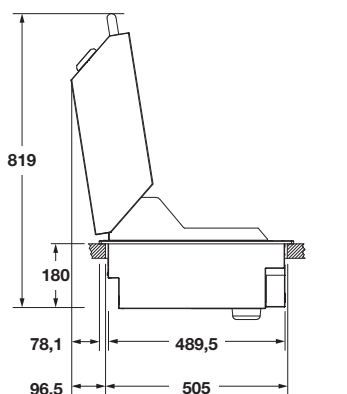

COPERCHIO ALTO

In acciaio nero opaco
Per arrostitire e
mantenere in caldo
Termometro esterno
per rilevazione della
temperatura di cottura
Maniglia tubolare in acciaio