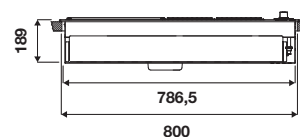

BARBECUE A GAS - UTILIZZO ALL'APERTO

In acciaio smaltato nero opaco

PRESTAZIONI

3 bruciatori gas verticali, in linea, utilizzabili sia con GN che GPL, Potenza totale 11,4 kW
Cucina alla griglia e arrosti