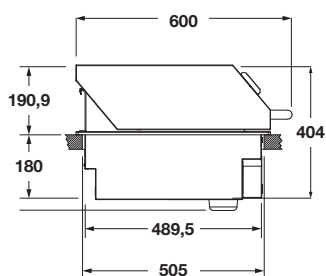

COPERCHIO ALTO

In acciaio nero opaco
Per arrostitire e
mantenere in caldo
Termometro esterno
per rilevazione della
temperatura di cottura
Maniglia tubolare in acciaio