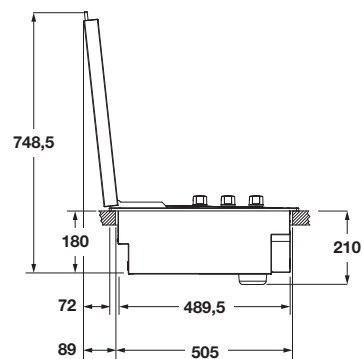

COPERCHIO STANDARD

In acciaio nero opaco
Maniglia piatta in metallo

ACCIAIO NERO OPACO
FOBQ LL 800 MBK