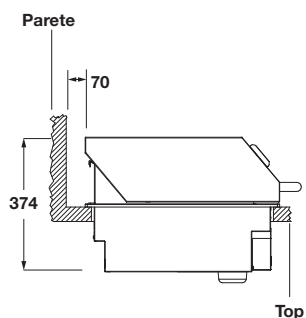

Griglia e Teppanyaki sono disponibili anche in acciaio inox

FOBQ GRT X Due griglie in acciaio inox
FOBQ TY X Piastra Teppanyaki in acciaio inox

ACCIAIO NERO OPACO
FOBQ 803 G MBK

OUTDOOR

CODE ID

COPERCHIO ALTO

FOBQ HL 800 MBK

COPERCHIO ALTO

In acciaio nero opaco
Per arrostitire e
mantenere in caldo
Termometro esterno
per rilevazione della
temperatura di cottura
Maniglia tubolare in acciaio

ACCIAIO NERO OPACO
FOBQ HL 800 MBK