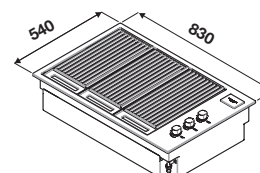

BARBECUE A GAS - UTILIZZO ALL'APERTO

In acciaio smaltato nero opaco

PRESTAZIONI

3 bruciatori gas verticali, in linea, utilizzabili sia con GN che GPL, Potenza totale 11,4 kW
Cucina alla griglia e arrosti