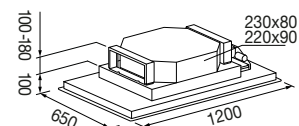

Cappa da Soffitto 120

FCHD 1200 RC WH

- Comandi azionabili tramite telecomando
- Estetica in vetro bianco
- Capacità aspirazione: 610 m³/h
- Potenza aspirazione 4 livelli
- Timer ed Autospegnimento
- Potenza sonora da 53 a 64 dBA
- Illuminazione a LED
- Filtri antigrasso in alluminio
- Spia saturazione filtri
- Valvola di non ritorno
- Classe Energetica B

Caratteristiche

Cappa per installazione a soffitto con aspirazione perimetrale (l'aria viene aspirata lungo il perimetro del pannello luci). I comandi sono azionabili tramite telecomando. Pannello luci rimovibile per manutenzione filtri antigrasso e carbone. I filtri antigrasso sono lavabili in lavastoviglie.