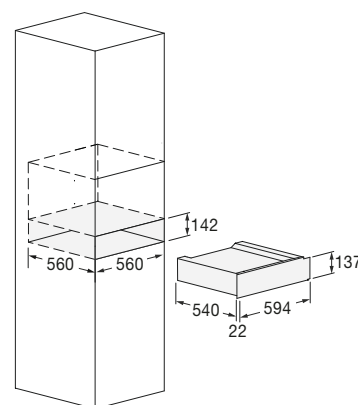

Cassetto Portaoggetti 15

FCLD 150 BK

- Estetica in Deep Black Glass
- Pannello frontale alto 15 cm
- Apertura con push to open
- Guide telescopiche
- Tappeto antiscivolo in gomma

Caratteristiche

La dotazione di accessori di serie comprende guide telescopiche, tappeto in gomma antiscivolo. Il prodotto si abbina con i prodotti Fulgor Milano da 60 cm

DEEP BLACK GLASS
FCLD 150 BK
EAN 8019801023189

CASSETTI

CASSETTO PORTA OGGETTI 15

FCLD 150 BK		
Estetica	Deep Black Glass	
Tipologia	Tipologia: cassetto porta oggetti	Fondo in gomma anti-scivolo
Apertura porta Push to open	•	
DIMENSIONI		
	Prodotto (L x A x P) 594 x 137 x 562 mm	Vano incasso (L x A x P) 560 x 142 x 560 mm