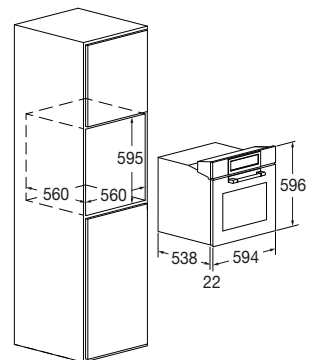

Caratteristiche

Nel pannello di controllo sono presenti diverse funzioni tra cui programmi di cottura predefiniti e possibilità di modificare le ricette. Grazie alla sonda di temperatura (Meat Probe), è possibile ottenere risultati perfetti: sarà facile monitorare l'avanzamento della cottura misurando la temperatura al cuore degli alimenti.

La dotazione di accessori di serie comprende set guide telescopiche, sonda di temperatura, vassoio smaltato, griglia piana, vassoio smaltato per AirFry.

DEEP BLACK GLASS
FCLO 6215 TEM BK
EAN 8019801023202