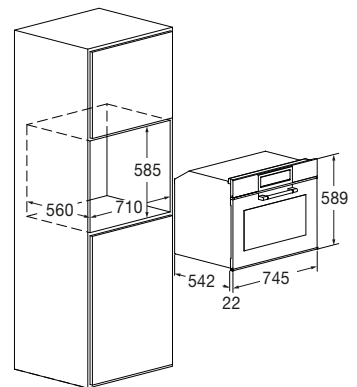

Forno Multifunzione XL 75

FCLO 7515 TEM BK

- Estetica Deep Black
- 16 Funzioni
- Funzione AirFry (frittura al forno)
- Comandi Creative Extended
- Sonda temperatura (Meat Probe)
- BOOST preriscaldamento
- Soft Closing
- Guide telescopiche
- CLEAN ciclo di pulizia
- Porta Fredda 3 Vetri (< 50°C)
- Classe Energetica A+