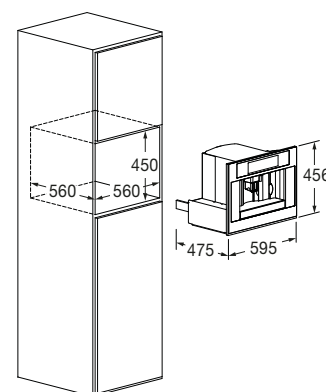

Macchina Caffè ad Incasso 45

FCM 4500 TF BK

- Estetica in Vetro nero
- 30 Funzioni
- Display TFT touch control
- Programmi Automatici
- Contenitore caffè in chicchi 200 gr
- Macinatura integrata e regolabile
- Cappuccinatore (contenitore latte)
- Contenitore acqua da 1,8 litri
- Erogatore rimovibile acqua calda
- Serbatoio raccolta liquidi
- Cinque tipi di tazze

BLACK GLASS
FCM 4500 TF BK
EAN 8019801025077

PLANO

MACCHINA CAFFÈ 45

FCM 4500 TF BK		
Tipologia	Macchina caffè	
Estetica	Black Glass	
PRESTAZIONI		
Funzioni totali n. / Sistema Operativo	30 / Full Touch TFT	
Funzioni automatiche	Caffè, vapore, acqua calda	
Efficienza energetica	A	
Consumo energetico annuo kWh	45	
Capacità serbatoio acqua / caffè	1,8 L / 200 g	
Macinacaffè con regolazione 13 livelli	•	
Tazze caffè n.	2	
	Erogatore caffè regolabile in altezza 80-100 mm	Erogatore retraibile per vapore e acqua calda
	Illuminazione LED vano	Programma decalcificazione automatico
Programma pulizia integrato	•	
Contenitore latte 0,75 L	•	
Gocciolatoio	•	
Spia filtro anti calcare / Spia riserva acqua	• / •	
Spia svuotamento residui	•	
Guide telescopiche	•	
CARATTERISTICHE ELETTRICHE		
Potenza elettrica Max (W)	1350 W	
Tensione / Frequenza (V - Hz)	220 - 240 V ; 50 - 60 Hz	
Cavo di alimentazione / Spina	• / Schuko	
Pressione pompa (bar)	15	
DIMENSIONI		
Prodotto (L x A x P) mm	594 x 455 x 443	
Vano incasso (L x A x P) mm	560 x 450 x 560	
Dim. Prodotto Professional (L x A x P) mm	758 x 476 x 476	
Vano incasso Professional (L x A x P) mm	722 x 463 x 610	