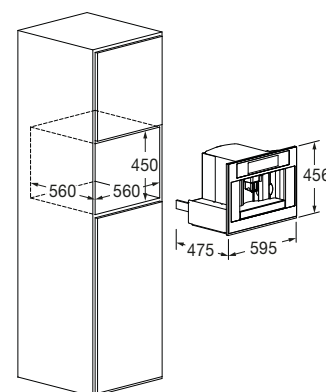

## Macchina Caffè ad Incasso 45

FCM 4500 TF WH

- Estetica in Vetro bianco
- 30 Funzioni
- Display TFT touch control
- Programmi Automatici
- Contenitore caffè in chicchi 200 gr
- Macinatura integrata e regolabile
- Cappuccinatore (contenitore latte)
- Contenitore acqua da 1,8 litri
- Erogatore rimovibile acqua calda
- Serbatoio raccolta liquidi
- Cinque tipi di tazze

# PLANO

MACCHINA CAFFÈ 45

FCM 4500 TF WH	
Tipologia	Macchina caffè
Estetica	White Glass
<b>PRESTAZIONI</b>	
Funzioni totali n. / Sistema Operativo	30 / Full Touch TFT
Funzioni automatiche	Caffè, vapore, acqua calda
Efficienza energetica	A
Consumo energetico annuo kWh	45
Capacità serbatoio acqua / caffè	1,8 L / 200 g
Macinacaffè con regolazione 13 livelli	•
Tazze caffè n.	2
	Erogatore caffè regolabile in altezza 80-100 mm
	Programma pulizia integrato
	Erogatore retraibile per vapore e acqua calda
	Illuminazione LED vano
	Programma decalcificazione automatico
	•
	•
	•
	• / •
	•
	•
<b>CARATTERISTICHE ELETTRICHE</b>	
Potenza elettrica Max (W)	1350 W
Tensione / Frequenza (V - Hz)	220 - 240 V ; 50 - 60 Hz
Cavo di alimentazione / Spina	• / Schuko
Pressione pompa (bar)	15
<b>DIMENSIONI</b>	
Prodotto (L x A x P) mm	594 x 455 x 443
Vano incasso (L x A x P) mm	560 x 450 x 560
Dim. Prodotto Professional (L x A x P) mm	758 x 476 x 476
Vano incasso Professional (L x A x P) mm	722 x 463 x 610