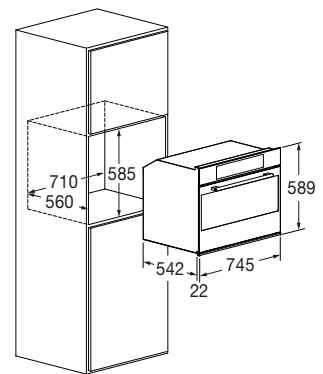

Caratteristiche

Nel pannello di controllo sono presenti diverse funzioni tra cui programmi di cottura predefiniti e possibilità di modificare le ricette. Grazie alla sonda di temperatura (Meat Probe), è possibile ottenere risultati perfetti: sarà facile monitorare l'avanzamento della cottura misurando la temperatura al cuore degli alimenti. La dotazione di accessori di serie comprende due set guide telescopiche, sonda di temperatura, vassoio smaltato, griglia piana, kit girarrosto e vassoio smaltato per AirFry.

BLACK GLASS
FCO 7515 TEM BK
EAN 8019801023431

PLANO

FORNO MULTIFUNZIONE 75

FCO 7515 TEM BK	
Tipologia	Multifunzione elettronico
Estetica	Black Glass
Interni: smalto / altro	Ultra Black Piro / -
CARATTERISTICHE	
Classe di efficienza energetica	A +
Capacità (litri)	89 L
Raffreddamento forzato	•
Funzioni n.	16
PRESTAZIONI	
Temperatura Max cottura	250°C
AirFry (frittura al forno)	•
Pulizia assistita (CLEAN) / Pirolisi	• / -
COMANDI	
Sistema Operativo	Creative Extended
Ricette pre-caricate e modificabili	•
Autospegnimento	•
Booster	•
Sonda rilevazione temperatura nei cibi	•
SICUREZZA	
Porta fredda / n. vetri	• / 3
Porta con SOFT CLOSING	•
ACCESSORI	
Illuminazione (Alogene 20 W) n.	2
Set Guide telescopiche n.	2
Vassoi n. / tipo	1 / smaltato
Vassoi smaltati AirFry n.	1
Griglie piane n.	1
Kit Girarrosto	•
CARATTERISTICHE ELETTRICHE	
Potenza elettrica Max (W)	3500 W
Tensione / Frequenza (V - Hz)	220 - 240 V ; 50 - 60 Hz
Cavo di alimentazione	•
Spina	Schuko
DIMENSIONI	
Larghezza mm	745
Altezza mm	589
Profondità mm	564
Vano incasso (L x A x P) mm	710 x 585 x 560