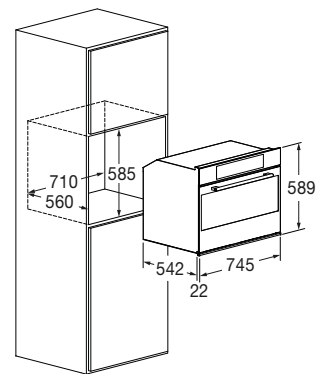

Caratteristiche

Nel pannello di controllo sono presenti diverse funzioni tra cui programmi di cottura predefiniti e possibilità di modificare le ricette. Grazie alla sonda di temperatura (Meat Probe), è possibile ottenere risultati perfetti: sarà facile monitorare l'avanzamento della cottura misurando la temperatura al cuore degli alimenti. La dotazione di accessori di serie comprende due set guide telescopiche, sonda di temperatura, vassoio smaltato, griglia piana, kit girarrosto e vassoio smaltato per AirFry.

ACCIAIO INOX
FCO 7515 TEM X
EAN 8019801023271

PLANO

FORNO MULTIFUNZIONE 75

FCO 7515 TEM X	
Tipologia	Multifunzione elettronico
Estetica	Acciaio Inox
Interni: smalto / altro	Ultra Black Piro / -
CARATTERISTICHE	
Classe di efficienza energetica	A +
Capacità (litri)	89 L
Raffreddamento forzato	•
Funzioni n.	16
PRESTAZIONI	
Temperatura Max cottura	250°C
AirFry (frittura al forno)	•
Pulizia assistita (CLEAN) / Pirolisi	• / -
COMANDI	
Sistema Operativo	Creative Extended
Ricette pre-caricate e modificabili	•
Autospegnimento	•
Booster	•
Sonda rilevazione temperatura nei cibi	•
SICUREZZA	
Porta fredda / n. vetri	• / 3
Porta con SOFT CLOSING	•
ACCESSORI	
Illuminazione (Alogene 20 W) n.	2
Set Guide telescopiche n.	2
Vassoi n. / tipo	1 / smaltato
Vassoi smaltati AirFry n.	1
Griglie piane n.	1
Kit Girarrosto	•
CARATTERISTICHE ELETTRICHE	
Potenza elettrica Max (W)	3500 W
Tensione / Frequenza (V - Hz)	220 - 240 V ; 50 - 60 Hz
Cavo di alimentazione	•
Spina	Schuko
DIMENSIONI	
Larghezza mm	745
Altezza mm	589
Profondità mm	564
Vano incasso (L x A x P) mm	710 x 585 x 560