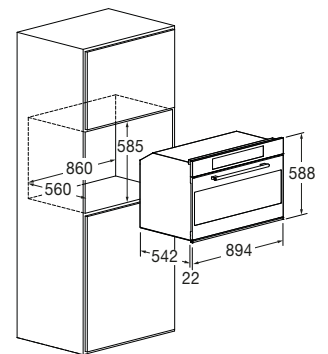

## Caratteristiche

Nel pannello di controllo sono presenti diverse funzioni tra cui programmi di cottura predefiniti e possibilità di modificare le ricette. Grazie alla sonda di temperatura (Meat Probe), è possibile ottenere risultati perfetti: sarà facile monitorare l'avanzamento della cottura misurando la temperatura al cuore degli alimenti. La dotazione di accessori di serie comprende due set guide telescopiche, sonda di temperatura, vassoio smaltato, griglia piana, kit girarrosto e vassoio smaltato per AirFry.