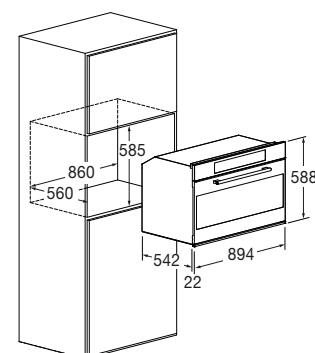

Caratteristiche

Nel pannello di controllo sono presenti diverse funzioni tra cui programmi di cottura predefiniti e possibilità di modificare le ricette. Grazie alla sonda di temperatura (Meat Probe), è possibile ottenere risultati perfetti: sarà facile monitorare l'avanzamento della cottura misurando la temperatura al cuore degli alimenti. La dotazione di accessori di serie comprende due set guide telescopiche, sonda di temperatura, vassoio smaltato, griglia piana, kit girarrosto e vassoio smaltato per AirFry.

ACCIAIO INOX
FCO 9615 TEM 2F X
EAN 8019801030347

PLANO

FORNO MULTIFUNZIONE 90

FCO 9615 TEM 2F X	
Tipologia	Multifunzione elettronico
Estetica	Acciaio Inox
Interni: smalto / altro	Ultra Black Piro / -
CARATTERISTICHE	
Classe di efficienza energetica	A +
Capacità (litri)	100 L
Raffreddamento forzato	•
Funzioni n.	16
PRESTAZIONI	
Temperatura Max cottura	250°C
Doppia ventilazione interna	•
Pulizia assistita (CLEAN)	•
COMANDI	
Sistema Operativo	Creactive Extended
Airfry (frittura al forno)	•
Ricette pre-caricate e modificabili	•
Autospegnimento	•
Booster	•
Sonda rilevazione temperatura nei cibi	•
SICUREZZA	
Blocco porta	-
Porta fredda / n. vetri	• / 3
Porta con SOFT CLOSING	•
ACCESSORI	
Illuminazione (Alogene 20 W) n.	2
Set Guide telescopiche n.	2
Vassoi n. / tipo	1 / smaltato
Vassoi smaltati Airfry n.	1
Griglie piane n.	1
Kit Girarrosto	•
CARATTERISTICHE ELETTRICHE	
Potenza elettrica Max (W)	3500 W
Tensione / Frequenza (V - Hz)	220 - 240 V ; 50 - 60 Hz
Cavo di alimentazione	•
Spina	Schuko
DIMENSIONI	
Larghezza mm	894
Altezza mm	588
Profondità mm	564
Vano incasso (L x A x P) mm	860 x 585 x 560