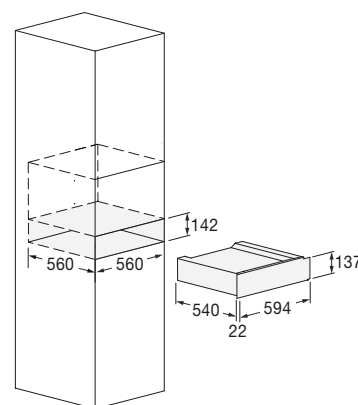

Cassetto Portaoggetti 15

FD 150 BK

- Estetica in Black Glass
- Pannello frontale alto 15 cm
- Apertura con push to open
- Guide telescopiche
- Tappeto antiscivolo in gomma

Caratteristiche

La dotazione di accessori di serie comprende guide telescopiche, tappeto in gomma antiscivolo. Il prodotto si abbina con i prodotti Fulgor Milano da 60 cm

BLACK GLASS
FD 150 BK
EAN 8019801031450

CASSETTI

CASSETTO PORTA OGGETTI 15

FD 150 BK		
Estetica	Black Glass	
Tipologia	Tipologia: cassetto porta oggetti	Fondo in gomma anti-scivolo
Apertura porta Push to open	•	
DIMENSIONI		
	Prodotto (L x A x P) 594 x 137 x 562 mm	Vano incasso (L x A x P) 560 x 142 x 560 mm