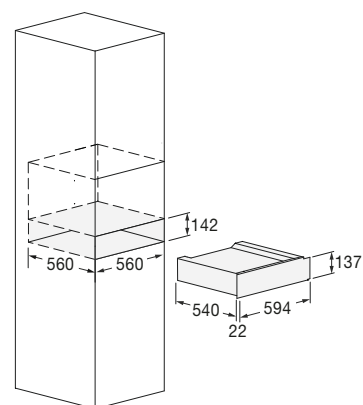

## Cassetto Portaoggetti 15

FD 150 WH

- Estetica in White Glass
- Pannello frontale alto 15 cm
- Apertura con push to open
- Guide telescopiche
- Tappeto antiscivolo in gomma

## Caratteristiche

La dotazione di accessori di serie comprende guide telescopiche, tappeto in gomma antiscivolo. Il prodotto si abbina con i prodotti Fulgor Milano da 60 cm

WHITE GLASS  
FD 150 WH  
EAN 8019801031467

# CASSETTI

CASSETTO PORTA OGGETTI 15

FD 150 WH		
Estetica	White Glass	
Tipologia	Tipologia: cassetto porta oggetti	Fondo in gomma anti-scivolo
Apertura porta Push to open	•	
<b>DIMENSIONI</b>		
	Prodotto (L x A x P) 594 x 137 x 562 mm	Vano incasso (L x A x P) 560 x 142 x 560 mm