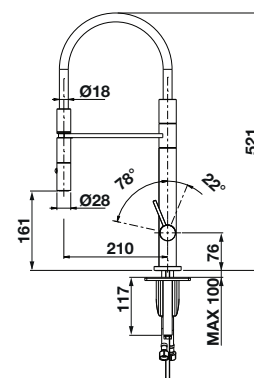

Miscelatore

FOMT 521 X

- Acciaio inox AISI 316 L
- Con flessibile nero
- Doccetta a due getti

Caratteristiche

Questo miscelatore si distingue per il suo originale design. È dotato di doccia estraibile a doppio getto utile per le operazioni di lavaggio stoviglie. La finitura in acciaio spazzolato AISI 316 L opaco si adatta perfettamente allo stile della cucina moderna. Dispone di una canna girevole di 180°, di un flessibile nero e di una pratica leva di comando.

ACCIAIO INOX
FOMT 521 X
EAN 801981027859