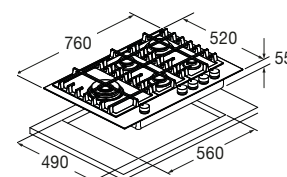

Piano Cottura Gas 75

FPH 755 G WK BKG

- Accensione elettrica sotto manopola
- Estetica Black Glass
- Bruciatori con spartifiamma ottone
- Bruciatore Wok in ottone
- Griglie in ghisa Professional
- Manopole metallo finitura Nero Opaco

Caratteristiche

Il piano da 75 cm dal design unico e distintivo è caratterizzato da un'estetica vetro nero o bianco, manopole in metallo con ghiera, e 5 bruciatori con spartifiamma in ottone. Tra questi un Wok da 4,0 kW in posizione laterale sinistra. Le griglie in dotazione sono realizzate in ghisa a "superficie continua" garantendo così la massima sicurezza e comodità nello spostamento delle pentole tra i vari bruciatori.

PIANI A GAS

PIANO GAS IN VETRO

FPH 755 G WK BKG	
Tipologia	Piano a gas 75
Estetica	Black Glass
PRESTAZIONI BRUCIATORI A GAS	
Anteriore dx	1000 W
Posteriore dx	3000 W
Wok Sx	4000 W
Anteriore sx	-
Posteriore sx	-
Anteriore centro	1750 W
Posteriore centro	1750 W
COMANDI - CARATTERISTICHE	
Regolazione con manopole	•
Accensione elettrica sotto manopola incorporata	•
Sicurezza gas	•
Griglie in ghisa / Bruciatori - corona ottone n.	• / 5
ACCESSORI	
Adattatore per cotture wok	•
CARATTERISTICHE ELETTRICHE	
Tensione / Frequenza (V - Hz)	220 - 240 V ; 50 - 60 Hz
Cavo di alimentazione	•
Spina	Schuko
DIMENSIONI	
Larghezza mm	760
Altezza mm	55
Profondità mm	520
Vano per incasso (L x P) mm	560 x 490