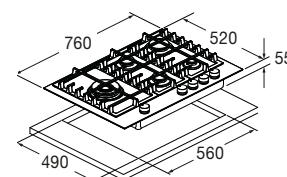

## Piano Cottura Gas 75

FPH 755 G WK WHG

- Accensione elettrica sotto manopola
- Estetica White Glass
- Bruciatori con spartifiamma ottone
- Bruciatore Wok in ottone
- Griglie in ghisa Professional
- Manopole metallo finitura Bianco Opaco

## Caratteristiche

Il piano da 75 cm dal design unico e distintivo è caratterizzato da un'estetica vetro nero o bianco, manopole in metallo con ghiera, e 5 bruciatori con spartifiamma in ottone. Tra questi un Wok da 4,0 kW in posizione laterale sinistra. Le griglie in dotazione sono realizzate in ghisa a "superficie continua" garantendo così la massima sicurezza e comodità nello spostamento delle pentole tra i vari bruciatori.

# PIANI A GAS

PIANO GAS IN VETRO

FPH 755 G WK WHG	
Tipologia	Piano a gas 75
Estetica	White Glass
<b>PRESTAZIONI BRUCIATORI A GAS</b>	
Anteriore dx	1000 W
Posteriore dx	3000 W
Wok Sx	4000 W
Anteriore sx	-
Posteriore sx	-
Anteriore centro	1750 W
Posteriore centro	1750 W
<b>COMANDI - CARATTERISTICHE</b>	
Regolazione con manopole	•
Accensione elettrica sotto manopola incorporata	•
Sicurezza gas	•
Griglie in ghisa / Bruciatori - corona ottone n.	• / 5
<b>ACCESSORI</b>	
Adattatore per cotture wok	•
<b>CARATTERISTICHE ELETTRICHE</b>	
Tensione / Frequenza (V - Hz)	220 - 240 V ; 50 - 60 Hz
Cavo di alimentazione	•
Spina	Schuko
<b>DIMENSIONI</b>	
Larghezza mm	760
Altezza mm	55
Profondità mm	520
Vano per incasso (L x P) mm	560 x 490